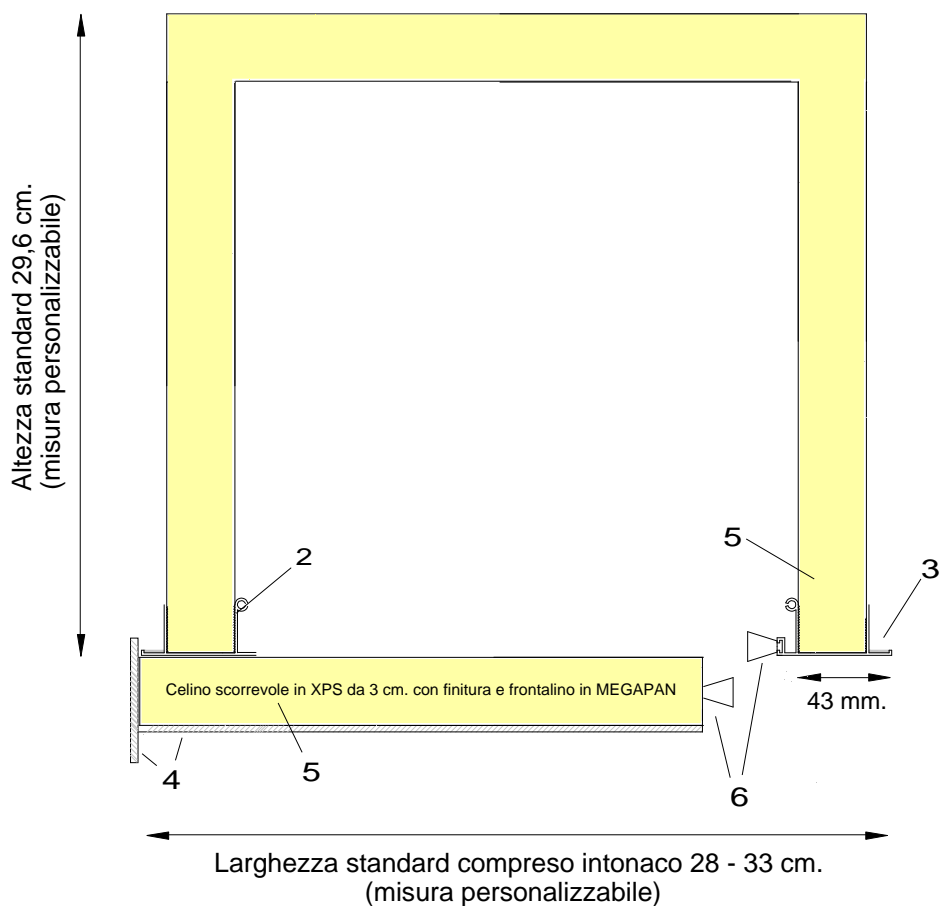

**DISEGNO SCHEMATICO DEL CASSONETTO
CELINO SCORREVOLE**

Simbolo	Descrizione
2	Profilo in alluminio porta intonaco
3	Profilo in alluminio porta intonaco
4	Megapan spessore 3 mm.
5	XPS spessore 3 cm.
6	Spazzole